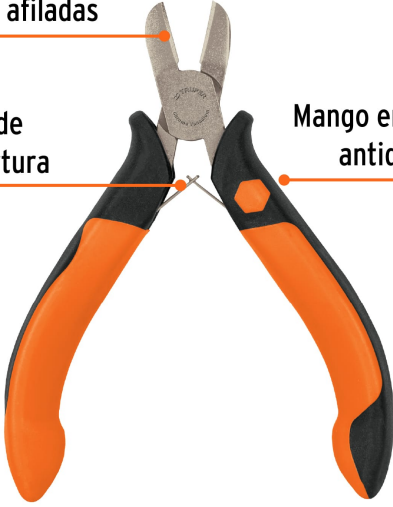

## Mini pinza de corte diagonal 4" mango Comfort Grip, Truper

- Fabricada en acero al cromo vanadio, 2X más resistente al desgaste que las de acero al carbono
- Corte al ras
- Mango ergonómico antiderrapante
- Acabado niquelado gris, 3X más resistente a la corrosión

Punta standard corte diagonal

### Especificaciones

<b>Largo</b>	4" (10 cm)
<b>Empaque individual</b>	Tarjeta
<b>Inner</b>	6
<b>Master</b>	36

Imágenes complementarias

Cuchillas afiladas

Resorte de autoapertura

Mango ergonómico antiderrapante

Largo  
4"  
(10 cm)