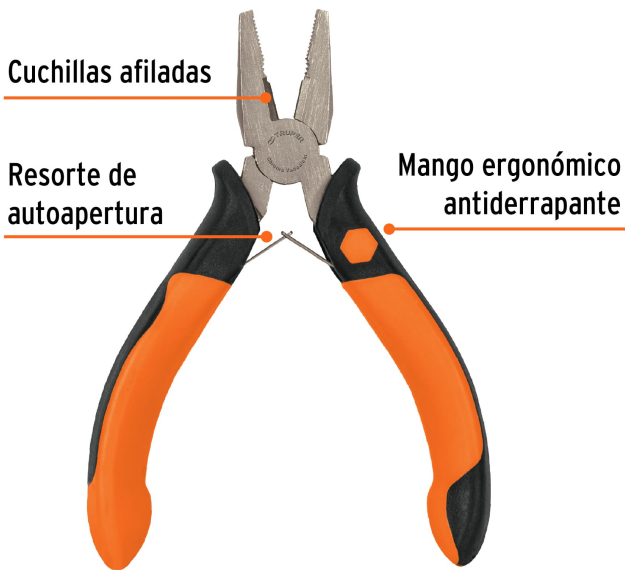

CÓDIGO: 17371 CLAVE: PM-PE4

Mini pinza para electricista 5" mango Comfort Grip, Truper

- Fabricada en acero al cromo vanadio, 2X más resistente al desgaste que las de acero al carbono
- Moleteado cruzado para un mejor agarre
- Mango ergonómico antiderrapante
- Acabado niquelado gris, 3X más resistente a la corrosión

Punta plana mordaza con estriado recto

Especificaciones

Largo	5" (13 cm)
Empaque individual	Tarjeta
Inner	6
Master	36

Imágenes complementarias

Imagenes complementarias