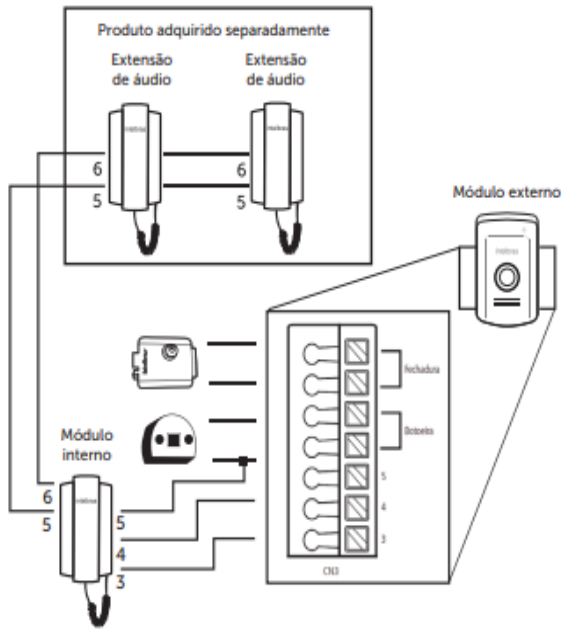

1010 EA

Extensión de audio

La extensión de audio 1010 EA permite la comunicación de voz con los módulos externos de los productos ivr 1010 e IPR 1010, lo que permite la activación de una cerradura eléctrica de 12 V o una puerta de garaje (NA).

- » Dos salidas de apertura: cerradura eléctrica de 12 V/1 A y salida NA
- » Compatibilidad con portero residencial IPR 1010 y videoportero IVR 1010
- » Instalación con solo 2 cables
- » Comunicación dúplex completo

Unidad: 10% a 90% HR

Consumo en el módulo interno Uso: 0.5 W

Anillo: 1.5 W

Dimensiones (L x A x P) 89,3 x 173,5 x 59 mm

Peso 263 gramos

Conexiones

Extensiones de audio Instalación de 2 hilos, compatible con productos IVR 1010 e IPR 1010

Salida NA (puerta de garaje o interfaz de cerradura magnética)

Escenario de instalación

Escenario 1

Escenario 2

Dimensión y peso

**PRODUZIDO NO
POLO INDUSTRIAL
DE MANAUS**
CONHEÇA A AMAZÔNIA

Atención al cliente: (48) 2106 0006 Atención al cliente: 0800 7042767