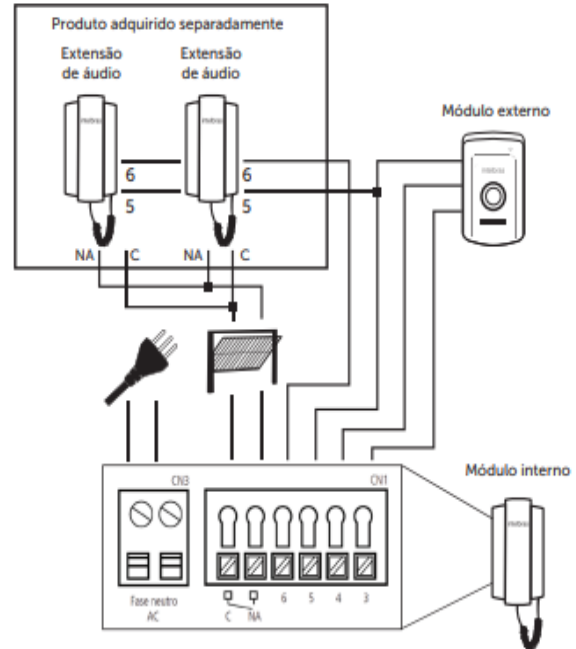

- » Dos salidas de apertura: cerradura eléctrica de 12 V/1 A y salida NA
- » Compatibilidad con portero residencial IPR 1010 y videoportero IVR 1010
- » Instalación con solo 2 cables
- » Comunicación dúplex completo

Especificaciones técnicas

Audio

Auricular de entrada de micrófono

Salida de audio Monófono receptor de cápsulas

Audio bidireccional Dúplex completo

General

Consumo 0,2 W

Entorno operativo Temperatura: -10 ° C a 60 ° C

Unidad: 10% a 90% HR

Consumo en el módulo interno Uso: 0.5 W

Anillo: 1.5 W

Dimensiones (L x A x P) 89,3 x 173,5 x 59 mm

Peso 263 gramos

Conexiones

Extensiones de audio Instalación de 2 hilos, compatible con productos IVR 1010 e IPR 1010

Salida NA (puerta de garaje o interfaz de cerradura magnética)

Escenario de instalación

Escenario 1

Escenario 2

Dimensión y peso

**PRODUZIDO NO
POLO INDUSTRIAL
DE MANAUS**
CONHEÇA A AMAZÔNIA

Atención al cliente: (48) 2106 0006 Atención al cliente: 0800 7042767