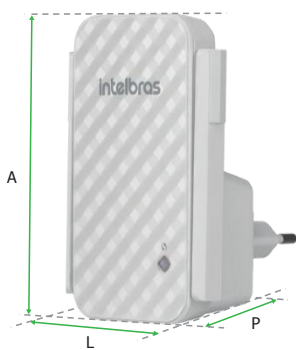

Repetidora de
señal wireless

IWE 3001

300
Mbps

VELOCIDAD

INDICADOR
INTELIGENTE
DE SEÑAL

DOS ANTENAS

IWE 3001 es la solución ideal para aumentar la señal wireless de las redes domésticas. Este permite compartir el acceso a internet con diversos dispositivos en una red inalámbrica y puede ser configurado a través del botón WPS, con sólo dos toques, potenciando la señal Wi-Fi. Su instalación y gestión también pueden ser hechas vía interfaz web, accediendo a través de la computadora, smartphone o tablet, de modo rápido y fácil.

Características

- » Velocidad de 300 Mbps
- » 2 antenas externas para más alcance de señal
- » Fácil instalación con sólo 2 toques
- » Asistente de instalación, totalmente en portugués
- » Design diferenciado
- » Práctico y portátil
- » Homologado por Anatel
- » 5 años de garantía

L	A	P
56 mm	121 mm	73 mm

Líquido

Bruto

Especificaciones técnicas

Hardware	
Chipset (CPU)	RTL8196EU
Chipset wireless	RTL8192ER
Memoria flash	4 MB
Memoria SDRAM	32 MB
2 antenas	3 dBi
Parámetros wireless	
Estándares	IEEE 802.11b/g/n
Modo de radio	MiMo
Modo de operación	Repetidora Wi-Fi
Frecuencia de operación	2,4 GHz
Ancho de banda	20,40 MHz
Tasa de transmisión	Hasta 300 Mbps
Canales de operación	1 a 13 (Brasil)
Potencia máxima (EIRP)	20 dBm (100 mW)
Seguridad	WEP y WPA-WPA2/PSK (TKIP/AES)
Alimentación	
Entrada	100–240 V a 50/60 Hz
Potencia máxima de consumo	6 W