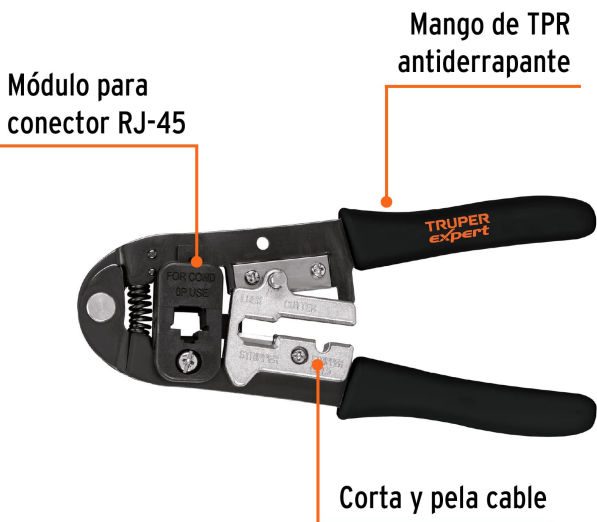

Imágenes complementarias